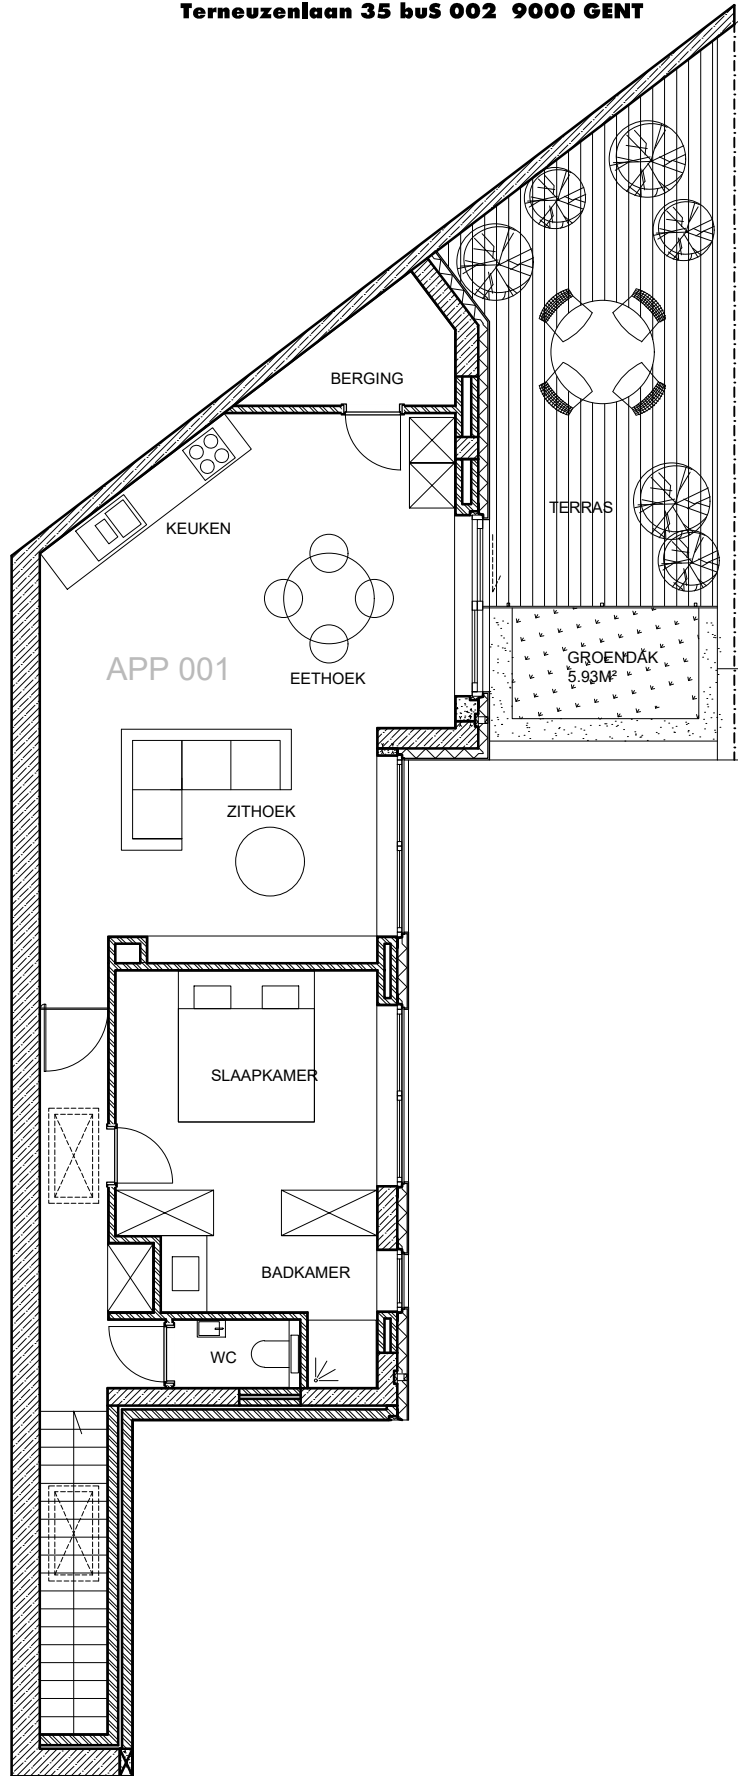

OR ARCHITECTEN

Terneuzenlaan 35 bus 002 9000 GENT

← Ingang op gelijkvloers

ONDERWERP
BOUWHEER
WERFPLAATS

APPARTEMENT 001 - niveau 1
ApartGent GCV
Zuidstationstraat 10 - 9000 Gent

PLANNUMMER 2/5
SCHAAL 1/100
DATUM 08 01 18