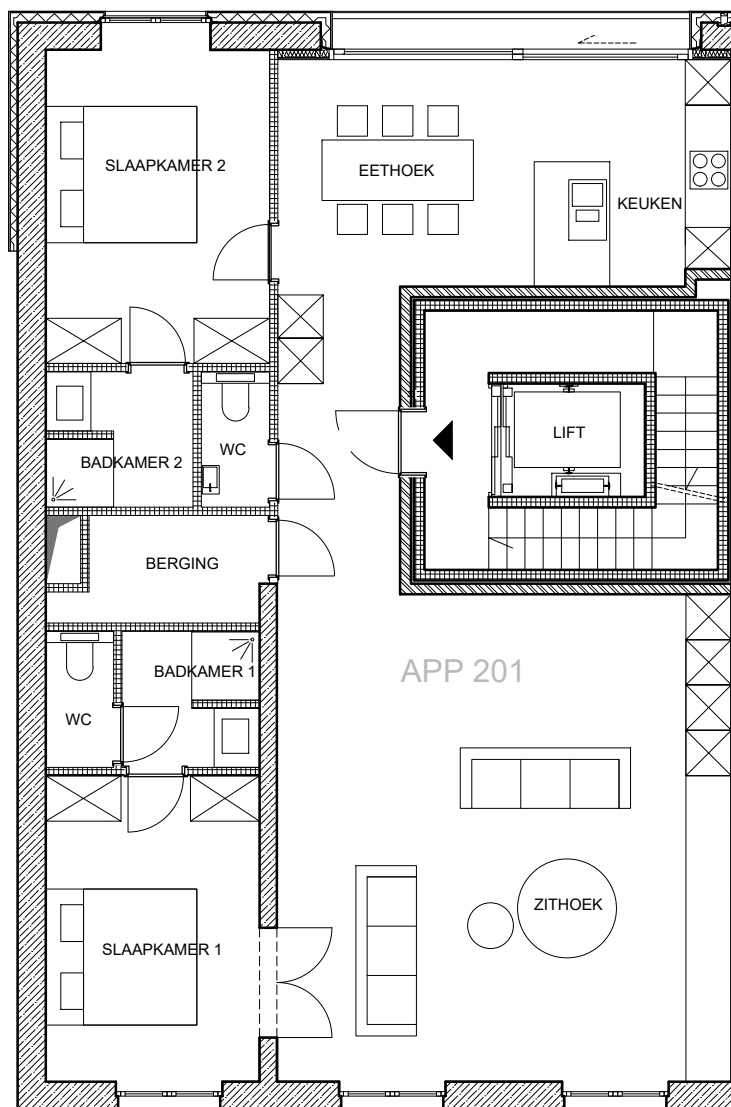

OR ARCHITECTEN

Terneuzenlaan 35 bus 002 9000 GENT

ONDERWERP APPARTEMENT 201 - niveau 2
BOUWHEER ApartGent GCV
WERFPLAATS Zuidstationstraat 10 - 9000 Gent

PLANNUMMER 4/5
SCHAAL 1/100
DATUM 08 01 18